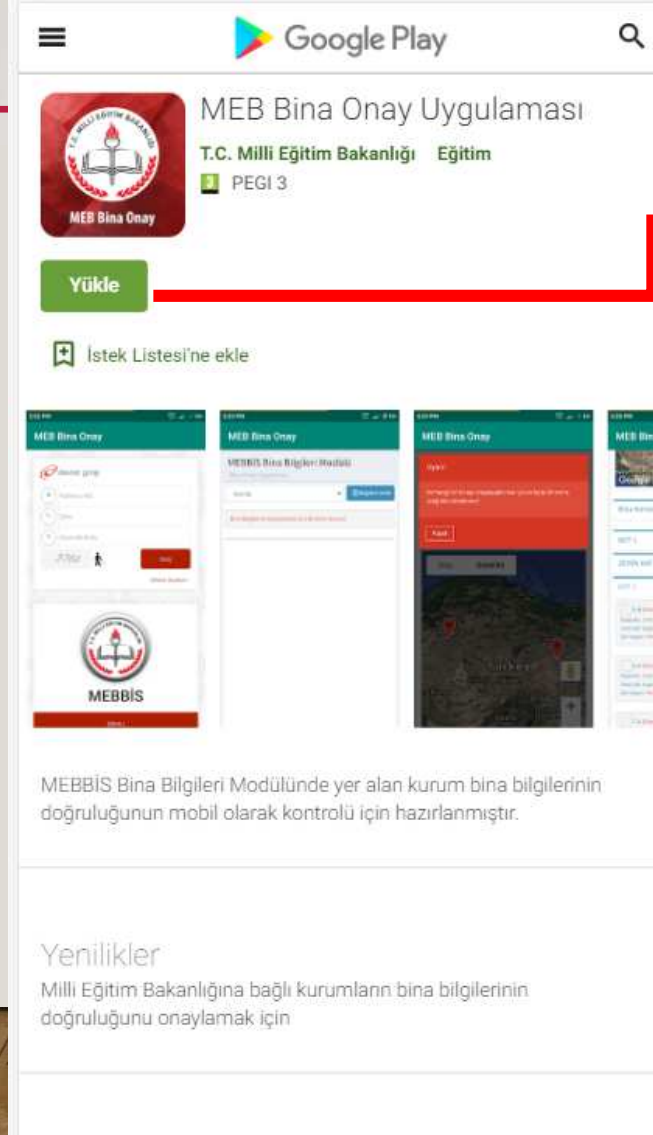

UYGULAMANIN KURULMASI

- Cep telefonlarından Google Play Store veya App Store giriş yapılır.

- Uygulama Arama bölümüne «Meb Bina Onay» yazılır

UYGULAMANIN KURULMASI

- Uygulama cep telefonuna kurulu

UYGULAMA EKRANLARI

Uygulamayı açmak için e-devlet şifrenizi veya Kullanıcı adı TC Kimlik numaranız olan Kişisel Mebbis şifrenizi kullanabilirsiniz.

Uygulama açıkken Cep Telefonunuzun Konum Güncellemesi mutlaka açık olmalıdır.